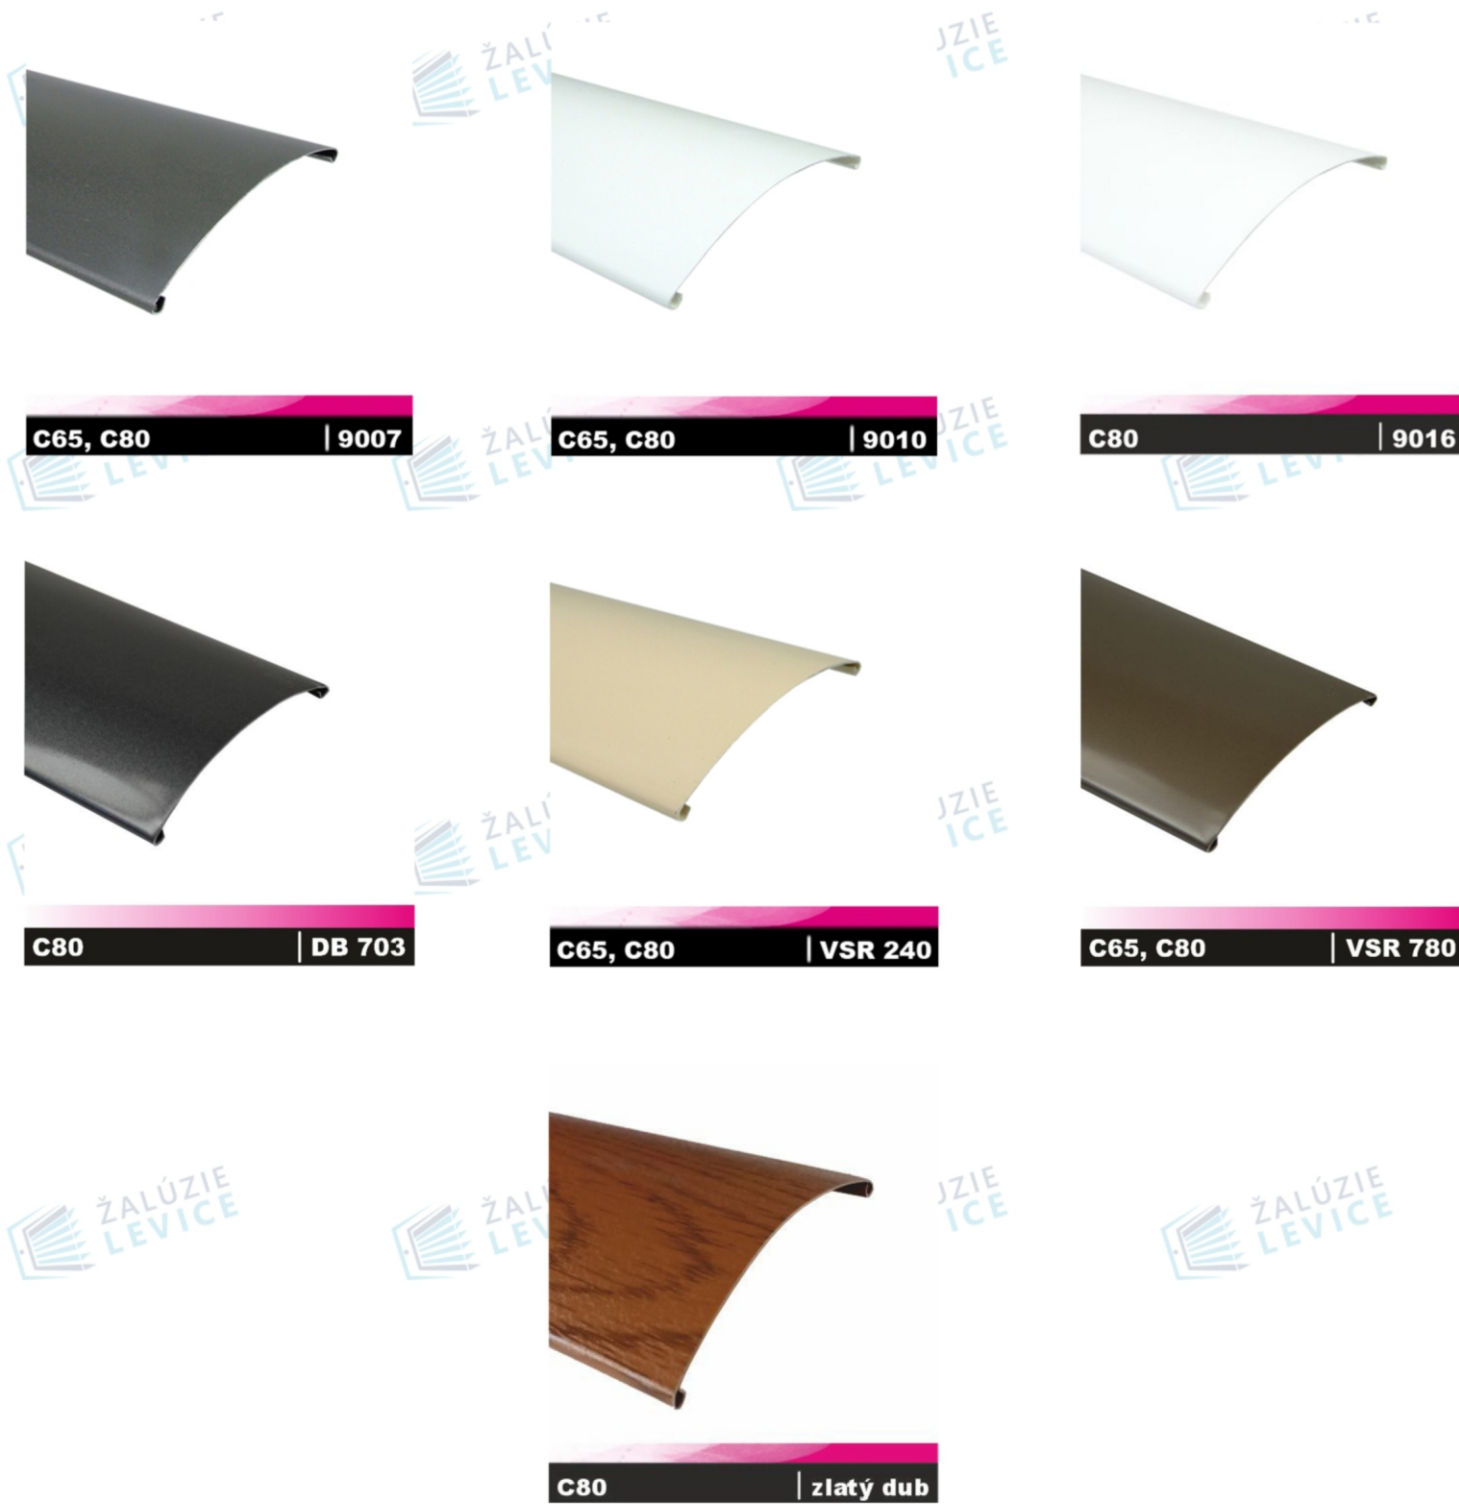

C80 | 7021

C65, C80 | 7035

C65, C80 | 7038

C65, C80 | 8014

C65, C80 | 9006

Vzorkovník - exteriérové žalúzie

Farby tu uvedené sú iba orientačné. Na prípadnú reklamáciu z dôvodu výberu nevhodnej farby podľa vzorkovníka zobrazeného elektronicky nie je možné pristúpiť.